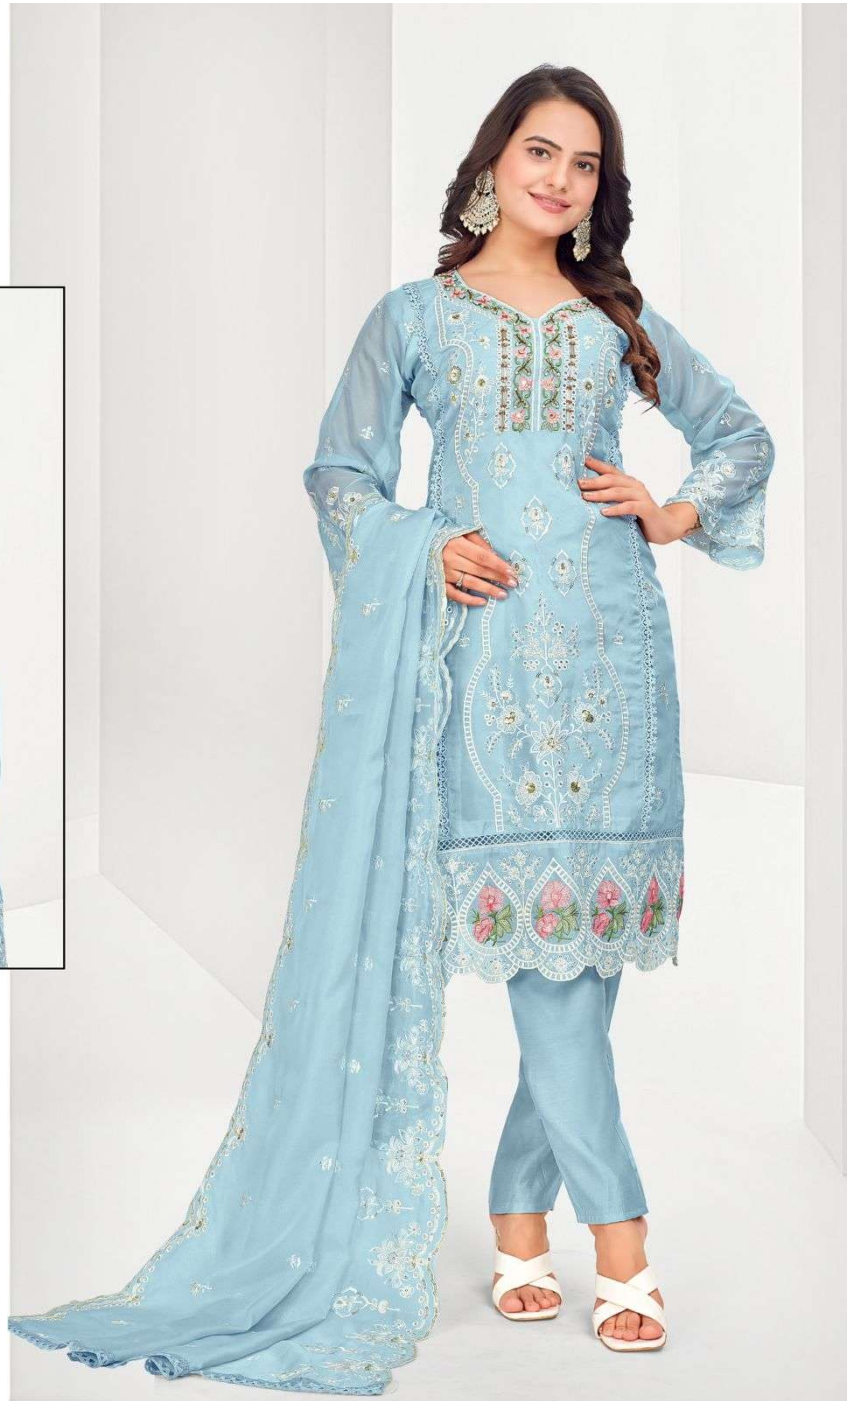

2369-A

TOP	SOFT ORGANZA SILK
BOTTOM	PV SILK
INNER	SANTOON
DUPATTA	SOFT ORGANZA SILK

2369-A

TOP	SOFT ORGANZA SILK
BOTTOM	PV SILK
INNER	SANTOON
DUPATTA	SOFT ORGANZA SILK

2369-B

TOP	SOFT ORGANZA SILK
BOTTOM	PV SILK
INNER	SANTOON
DUPATTA	SOFT ORGANZA SILK

2369-C

TOP	SOFT ORGANZA SILK
BOTTOM	PV SILK
INNER	SANTOON
DUPATTA	SOFT ORGANZA SILK

TOP SOFT ORGANZA SILK
BOTTOM PV SILK
INNER SANTOON
DUPATTA SOFT ORGANZA SILK

2369-A

2369-B

2369-C