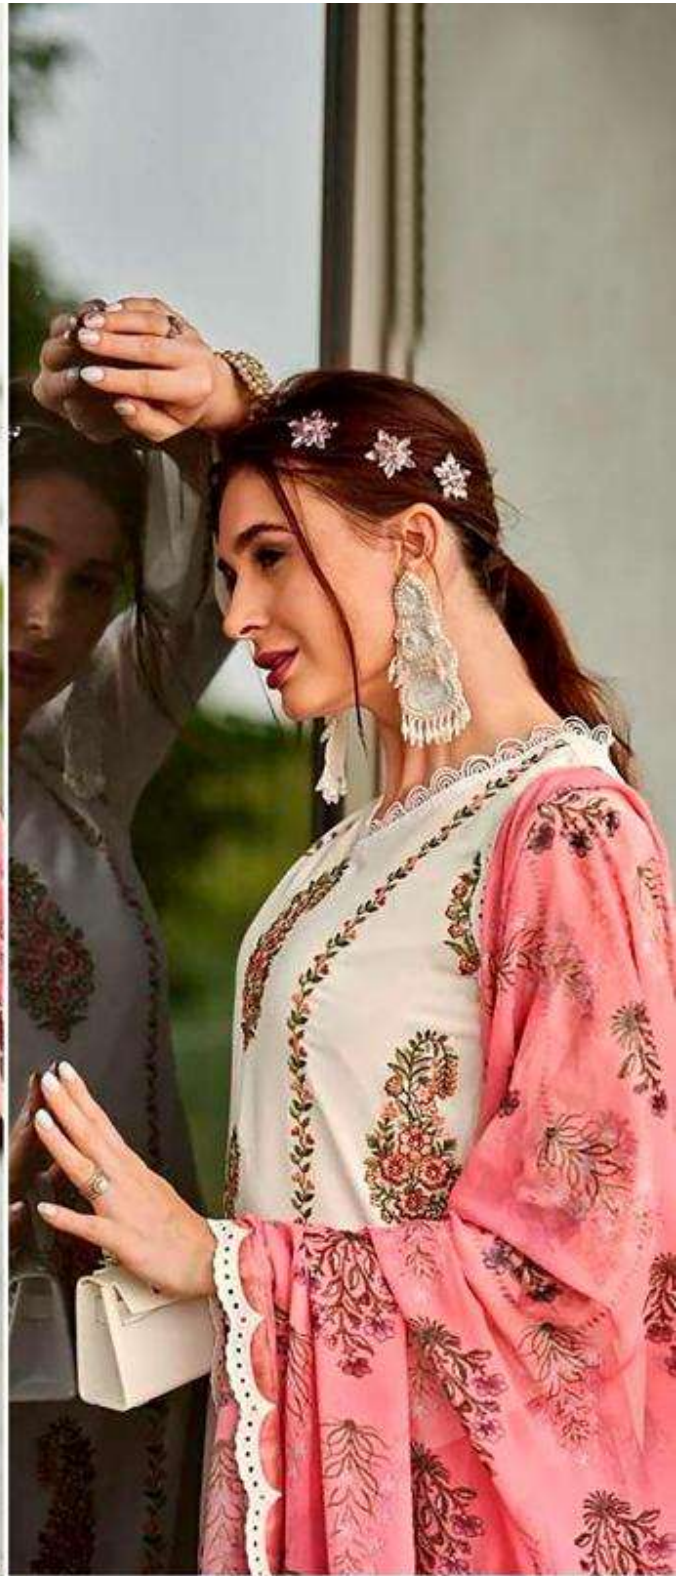

**SIZE**  
**XL-XXL**

**ZARQASH®**  
A BRAND BY KUTY INC.

**Z-168-A**

**TOP**  
HEAVY GEORGETTE  
FABRICS

**INNER**  
HEVAY  
FABRICS

**BOTTOM**  
COTTON STRETCHABLE  
FABRICS

**DUPATTA**  
SHIFFON DIGITAL  
PRINT DUPATTA

**SIZE**  
**XL-XXL**

**ZARQASH®**  
A BRAND BY KIXY INC.

**Z-168-A**

**TOP**  
HEAVY GEORGETTE  
FABRICS

**INNER**  
HEVAY  
FABRICS

**BOTTOM**  
COTTON STRETCHABLE  
FABRICS

**DUPATTA**  
SHIFFON DIGITAL  
PRINT DUPATTA

168 A

**SIZE**  
**XL-XXL**

**ZARQASH®**  
A BRAND BY KUTUMBA

**Z-168-B**

**TOP**  
**HEAVY GEORGETTE**  
**FABRICS**

**INNER**  
**HEVAY**  
**FABRICS**

**BOTTOM**  
**COTTON STRETCHABLE**  
**FABRICS**

**DUPATTA**  
**SHIFFON DIGITAL**  
**PRINT DUPATTA**