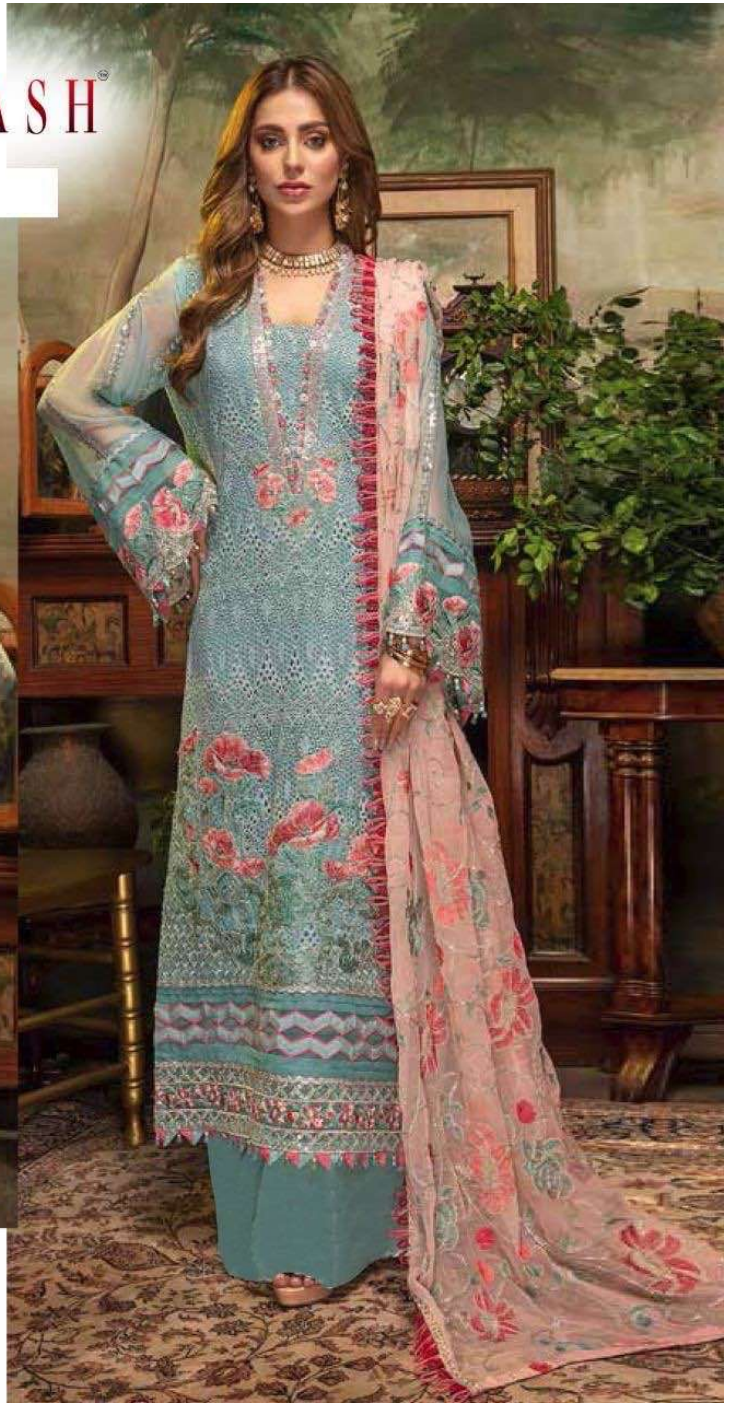

ZARQASH®

Z-2060

**Top - Fox georgette heavy embroidered**  
**Inner Bottom - Heavy santoon**  
**Dupatta - Nazneen heavy embroidered**

ZARQASH®

Z-2057

**Top - Fox georgette heavy embroidered**  
**Inner Bottom - Heavy santoon**  
**Dupatta - Nazneen heavy embroidered**

**Z-2057**

ZARQASH®

Z-2060

**Top - Fox georgette heavy embroidered**  
**Inner Bottom - Heavy santoon**  
**Dupatta - Nazneen heavy embroidered**

Z-2060

ZARQASH®  
A BRAND BY KAYITEX

Z-2072

Top - Fox georgette heavy embroidered  
Inner Bottom - Heavy santoon  
Dupatta - Butterfly net heavy embroidered

**Z-2072**

ZARQASH®  
A BRAND BY KUTTIKAT

Z-2073

Top - Fox georgette heavy embroidered  
Inner - Heavy santoon  
Bottom - Heavy santoon embroidered  
Dupatta - Chiffon digital printed

**Z-2073**

ZARQASH<sup>®</sup>  
A BRAND BY KINEXUS