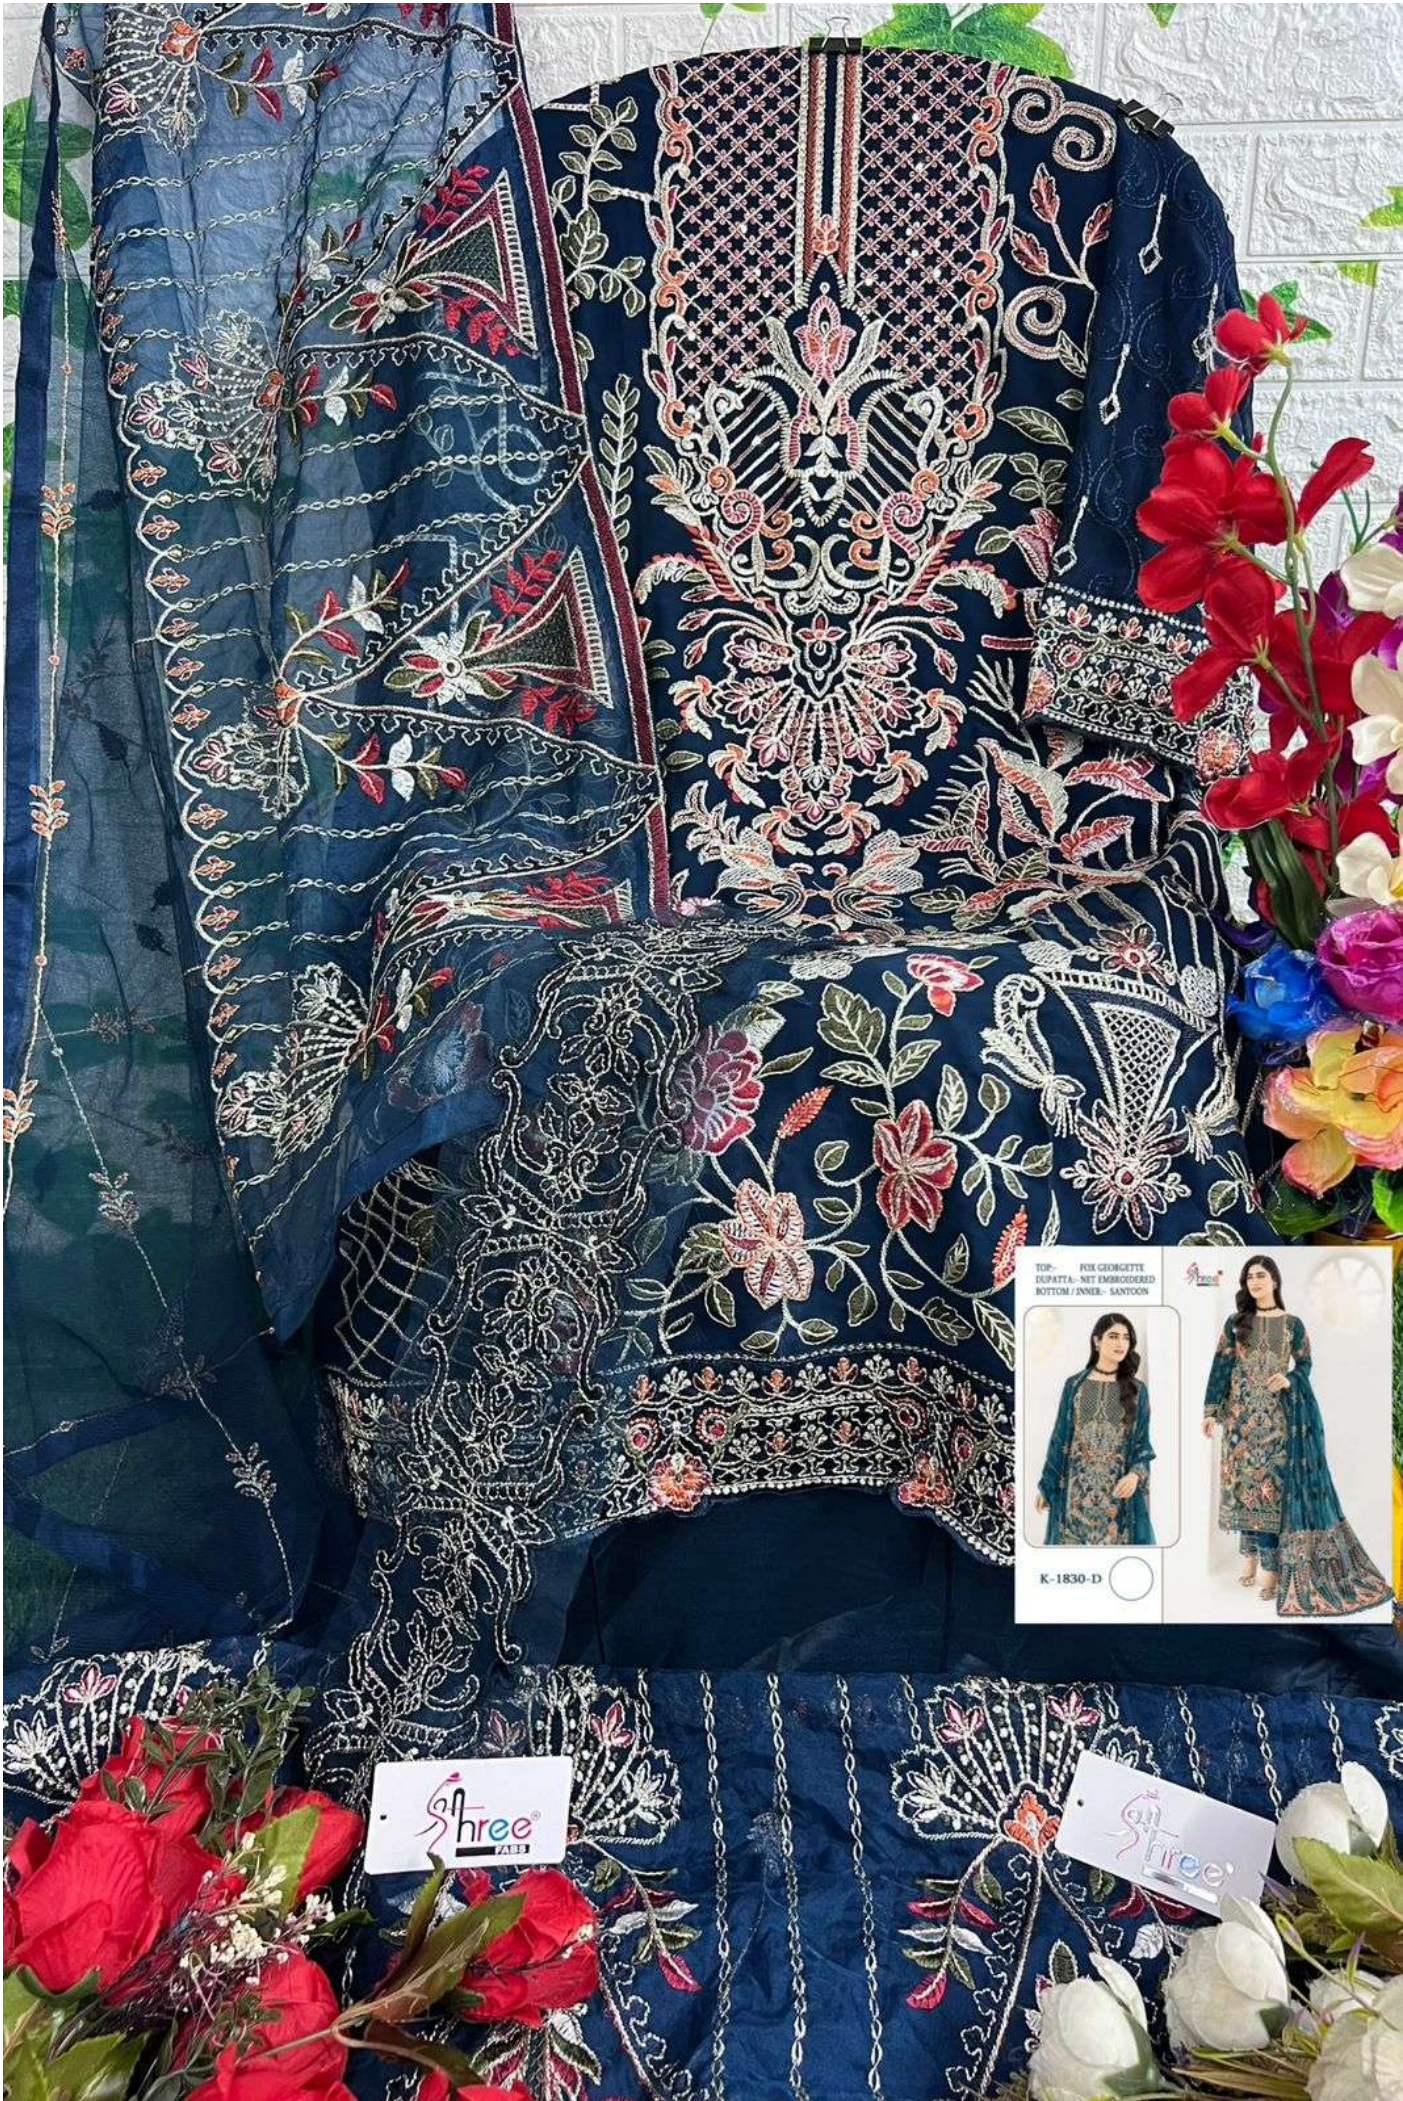

TOP:- FOX GEORGETTE
DUPATTA:- NET EMBROIDERED
BOTTOM / INNER:- SANTOON

K-1830

TOP:- FOX GEORGETTE
DUPATTA:- NET EMBROIDERED
BOTTOM / INNER:- SANTOON

K-1830

Shree
FAB

Shree
FAB

TOP:- FOX GEORGETTE
DUPATTA:- NET EMBROIDERED
BOTTOM / INNER:- SANTOON

K-1830-B

Shree FAB

Shree FAB

TOP:- FOX GEORGETTE
DUPATTA:- NET EMBROIDERED
BOTTOM / INNER:- SANTOON

K-1830-C

TOP - FOX GEORGETTE
DUPATTA - NET EMBROIDERED
BOTTOM / DINNER - SANTOON

K-1830-C

Shree
FABRI

Shree
FABRI

TOP:- FOX GEORGETTE
DUPATTA:- NET EMBROIDERED
BOTTOM / INNER:- SANTOON

K-1830-D

TOP - FOX GEOMETTE
DUPATTA - NET EMBROIDERED
BOTTOM / INNER - SANTOON

K-1830-D

Shree
FAB

Shree

TOP:- FOX GEORGETTE
DUPATTA:- NET EMBROIDERED
BOTTOM :- SANTOON