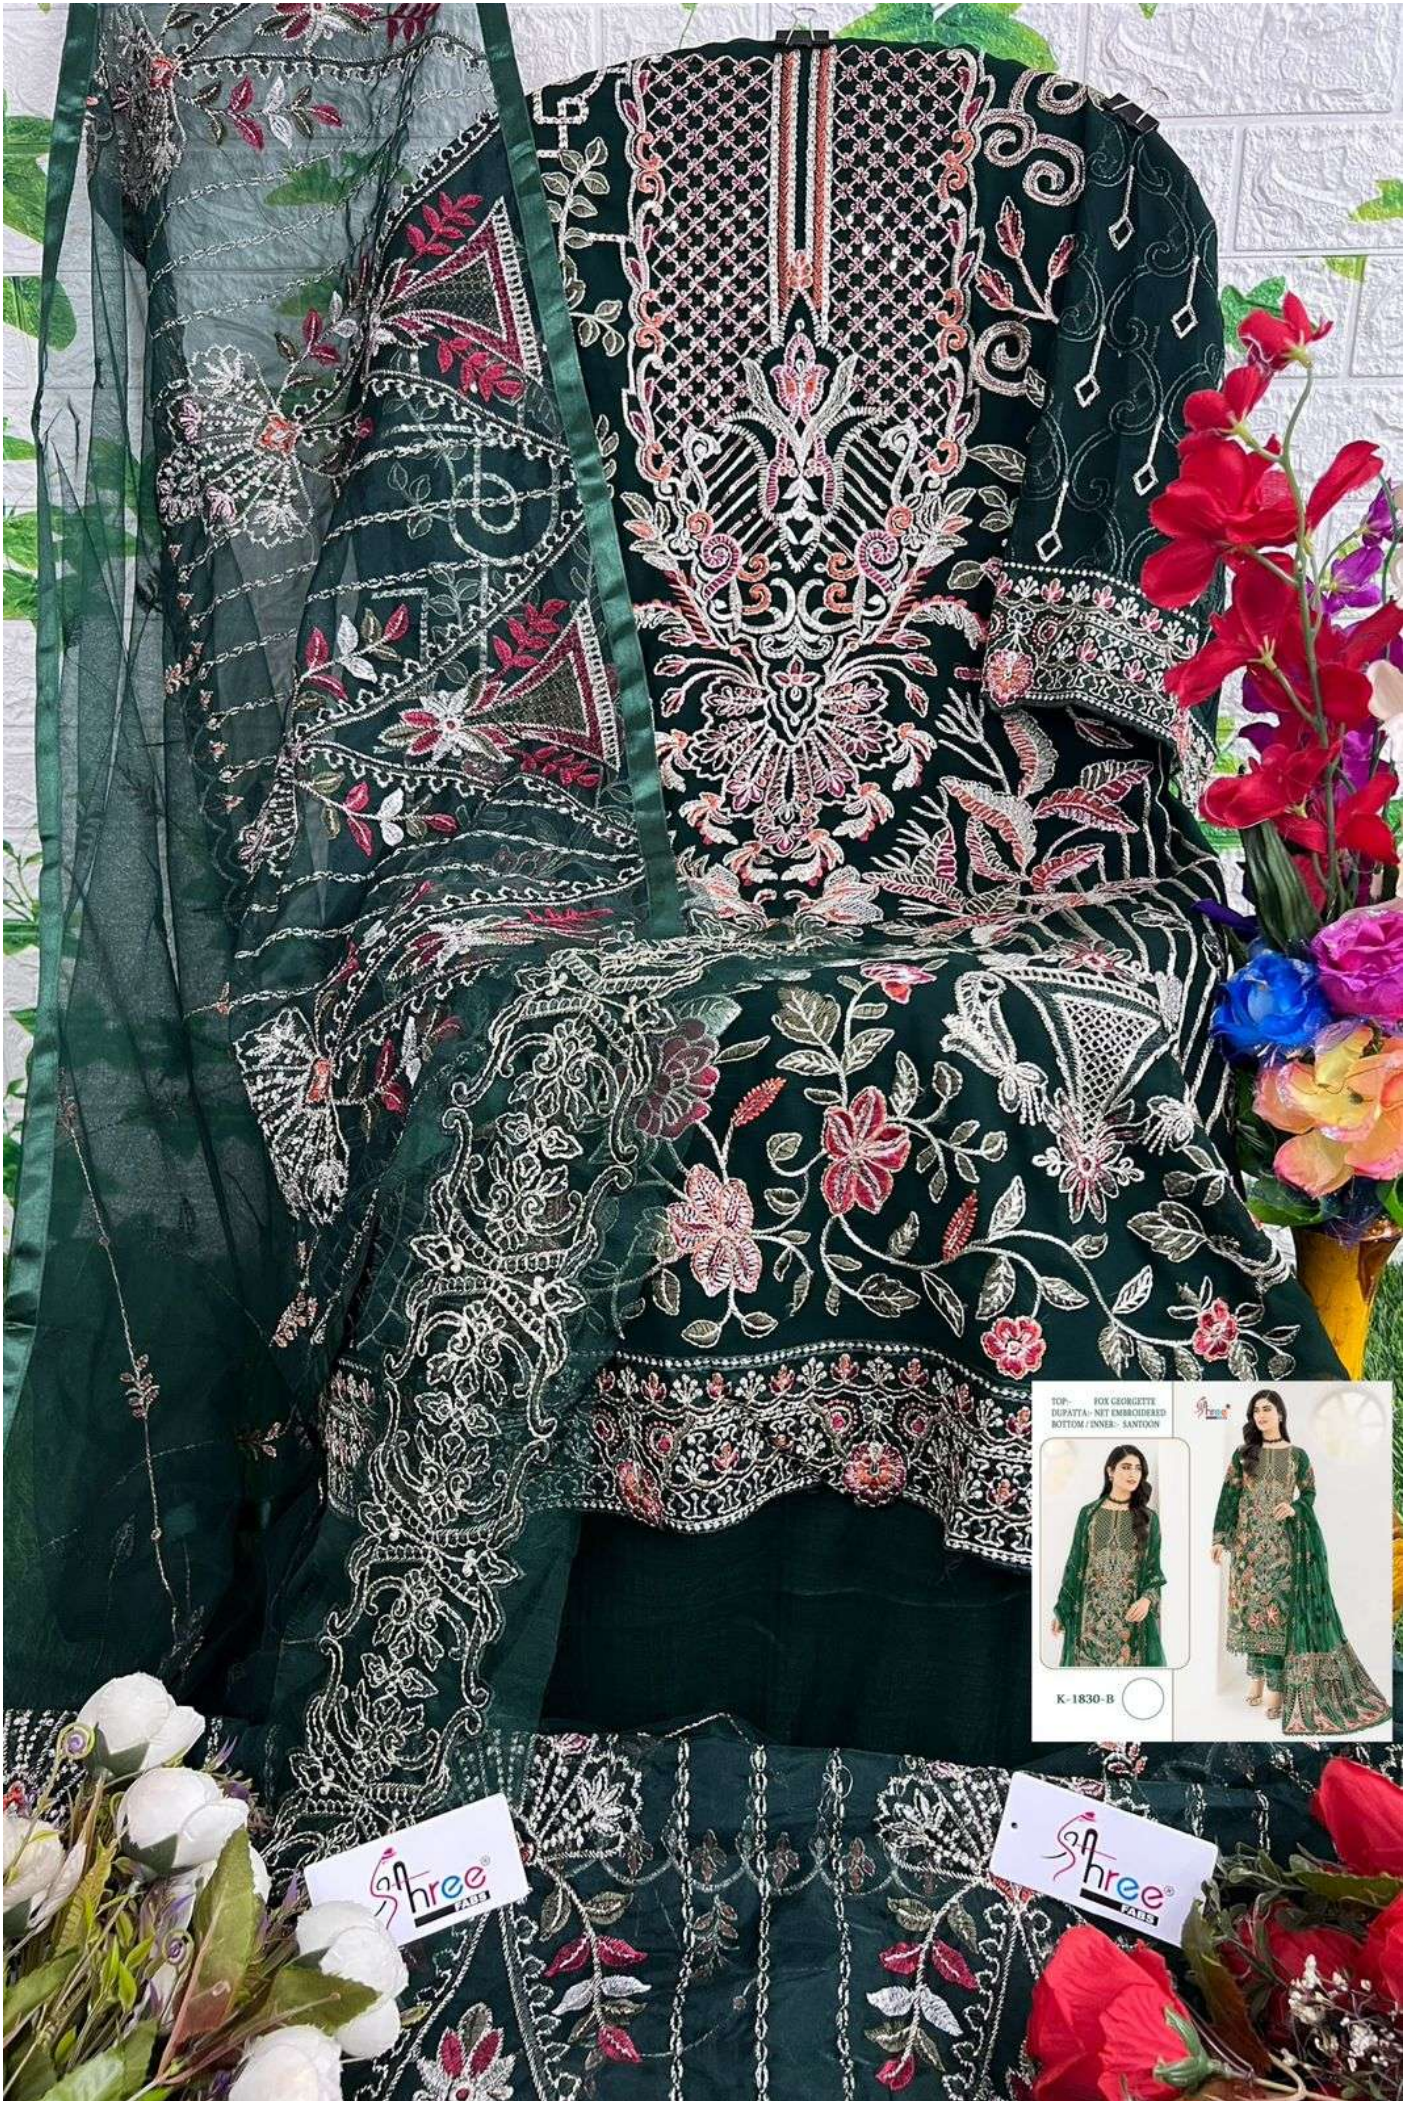

TOP:- FOX GEORGETTE
DUPATTA:- NET EMBROIDERED
BOTTOM / INNER:- SANTOON

K-1830

TOP:- FOX GEORGETTE
DUPATTA:- NET EMBROIDERED
BOTTOM / INNER:- SANTOON

K-1830

Shree
FAB

Shree
FAB

TOP:- FOX GEORGETTE
DUPATTA:- NET EMBROIDERED
BOTTOM / INNER:- SANTOON

K-1830-B

Shree FAB

Shree FAB

TOP:- FOX GEORGETTE
DUPATTA:- NET EMBROIDERED
BOTTOM / INNER:- SANTOON

K-1830-C

TOP - FOX GEORGETTE
DUPATTA - NET EMBROIDERED
BOTTOM / DINNER - SANTOON

K-1830-C

Shree
FABRI

Shree
FABRI

TOP:- FOX GEORGETTE
DUPATTA:- NET EMBROIDERED
BOTTOM / INNER:- SANTOON

K-1830-D

TOP - FOX GEOMETTE
DUPATTA - NET EMBROIDERED
BOTTOM / INNER - SANTOON

K-1830-D

Shree
FAB

Shree

TOP:- FOX GEORGETTE
DUPATTA:- NET EMBROIDERED
BOTTOM :- SANTOON