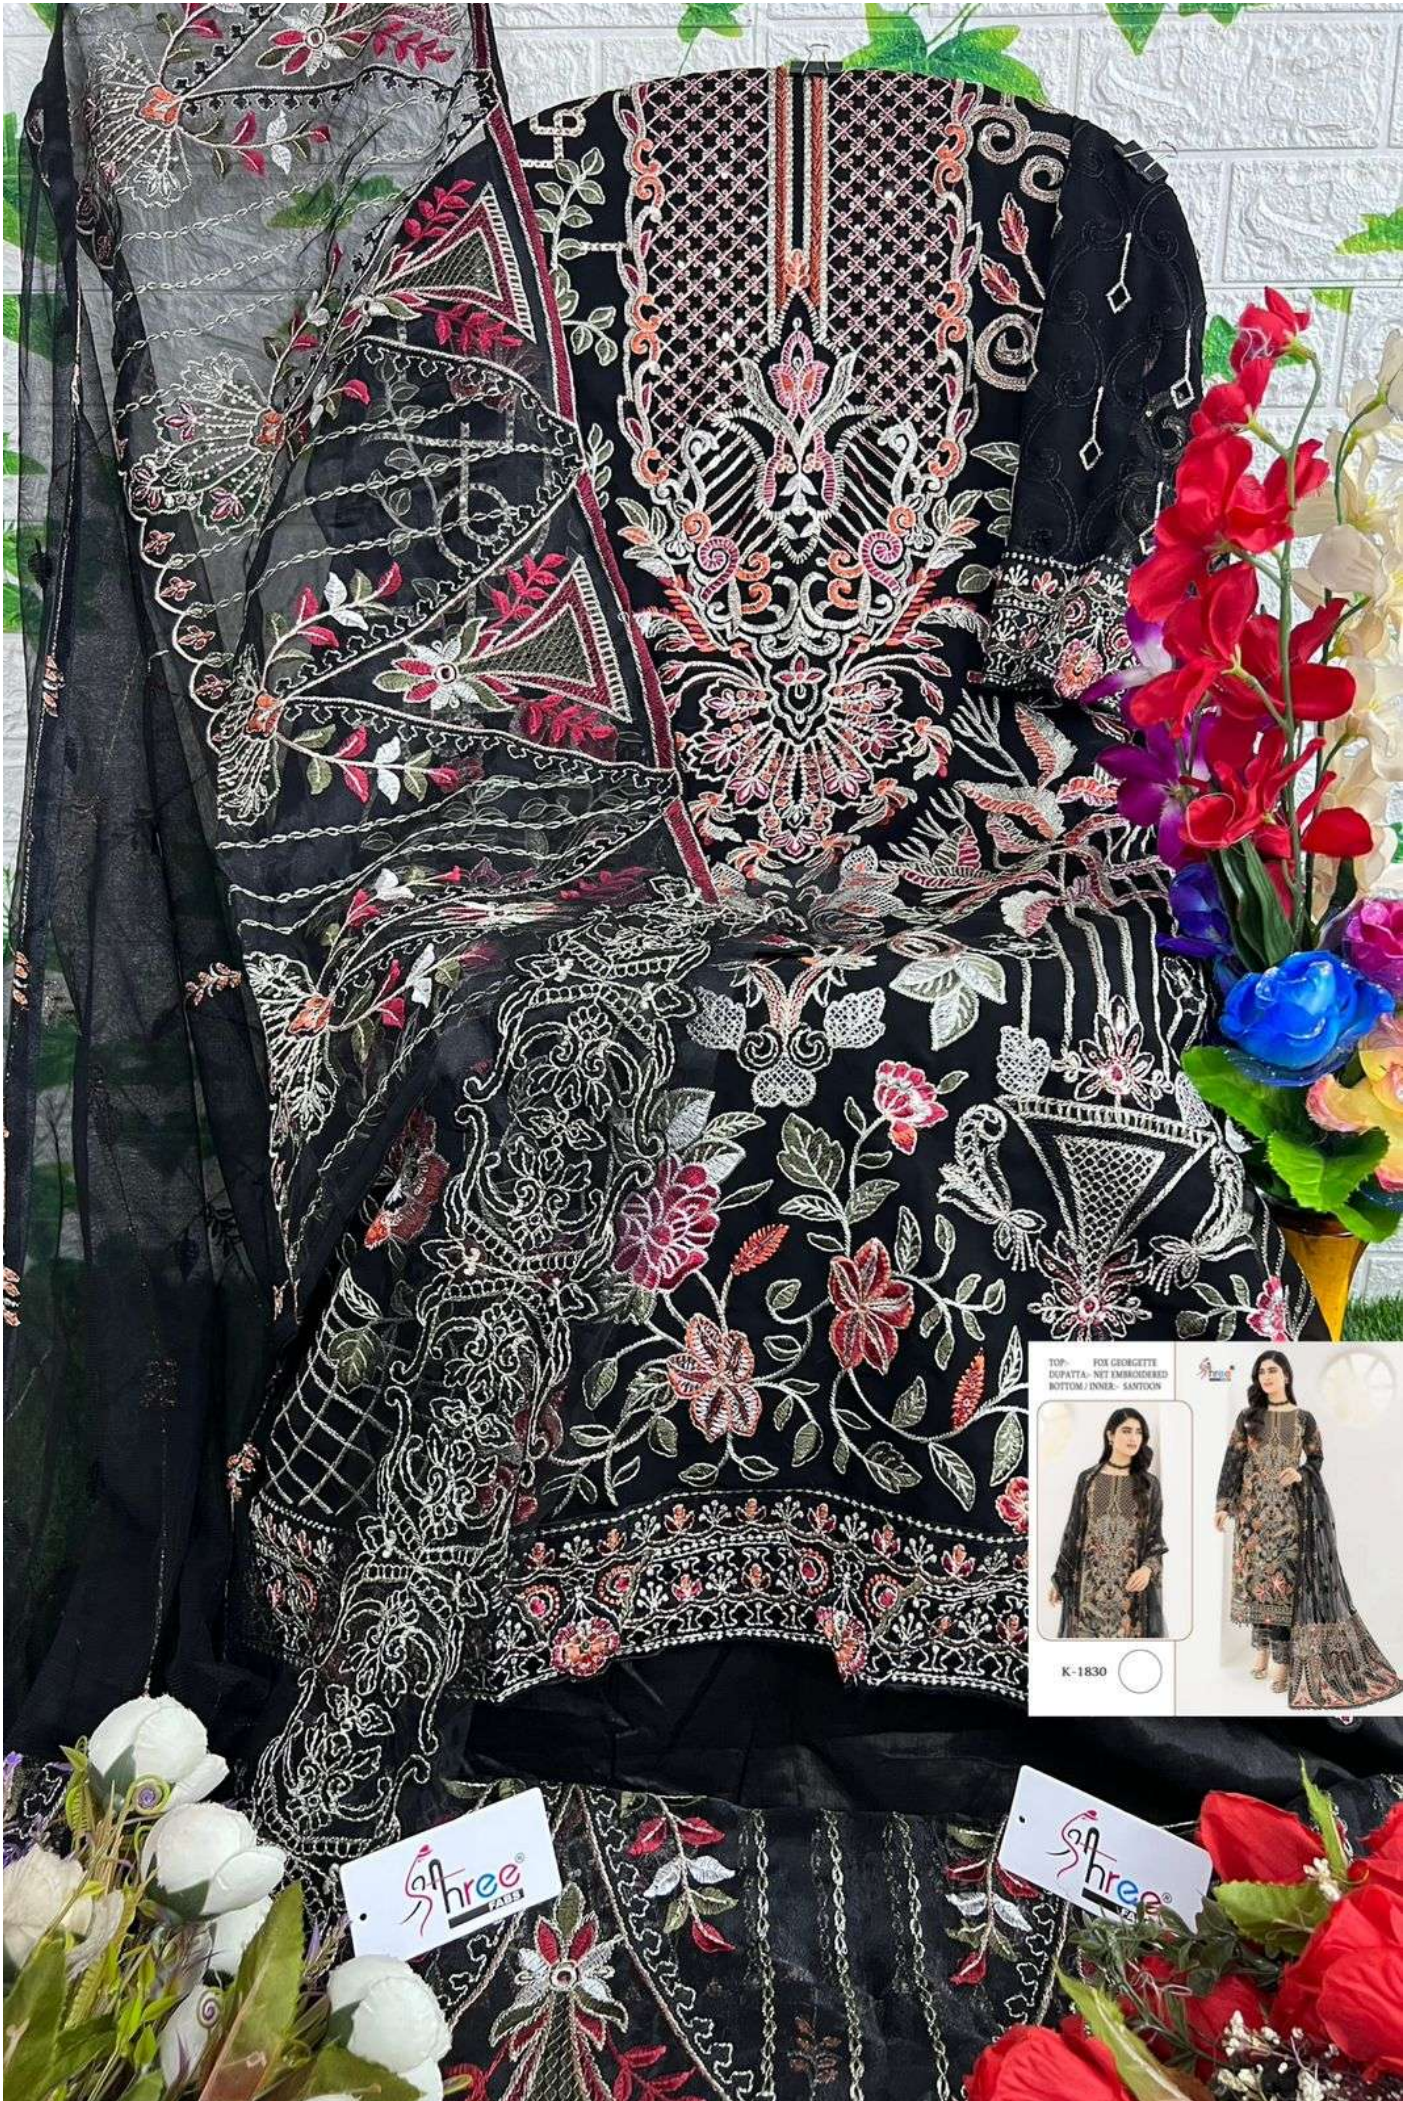

TOP:- FOX GEORGETTE
DUPATTA:- NET EMBROIDERED
BOTTOM / INNER:- SANTOON

K-1830

TOP:- FOX GEORGETTE
DUPATTA:- NET EMBROIDERED
BOTTOM / INNER:- SANTOON

K-1830

Shree
FAB

Shree
FAB

TOP:- FOX GEORGETTE
DUPATTA:- NET EMBROIDERED
BOTTOM / INNER:- SANTOON

K-1830-B

Shree FAB

Shree FAB

TOP:- FOX GEORGETTE
DUPATTA:- NET EMBROIDERED
BOTTOM / INNER:- SANTOON

K-1830-C

TOP - FOX GEORGETTE
DUPATTA - NET EMBROIDERED
BOTTOM / DINNER - SANTOON

K-1830-C

Shree
FABRI

Shree
FABRI

TOP:- FOX GEORGETTE
DUPATTA:- NET EMBROIDERED
BOTTOM / INNER:- SANTOON

K-1830-D

TOP - FOX GEOMETTE
DUPATTA - NET EMBROIDERED
BOTTOM / INNER - SANTOON

K-1830-D

Shree
FAB

Shree

TOP:- FOX GEORGETTE
DUPATTA:- NET EMBROIDERED
BOTTOM :- SANTOON