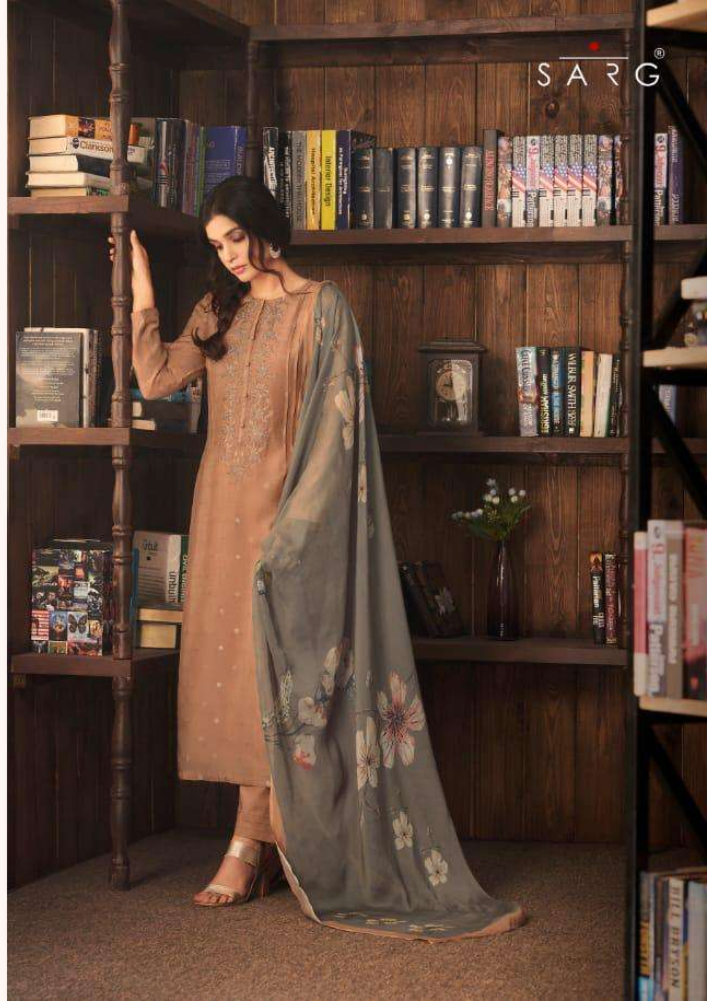

SARG®

वत्सल्य

• V A T S A L Y A •

वसुधा
V. AISALYA
•1025•

SARG®

वात्सल्य
• V A T S A L Y A •

1025

1032

1025 - 1012 - 1032

1055 - 1092 - 1075

DESCRIPTION

TOP - FANCY JACQUARD FRONT EMBROIDERY
WITH MUSLIN SILK HEAVY BACK SLEEVE
BOTTOM - MULBERRY SATIN
DUPATTA - ORGANZA VISCOSE DIGITAL PRINTED

RATE
RS, 1895/-