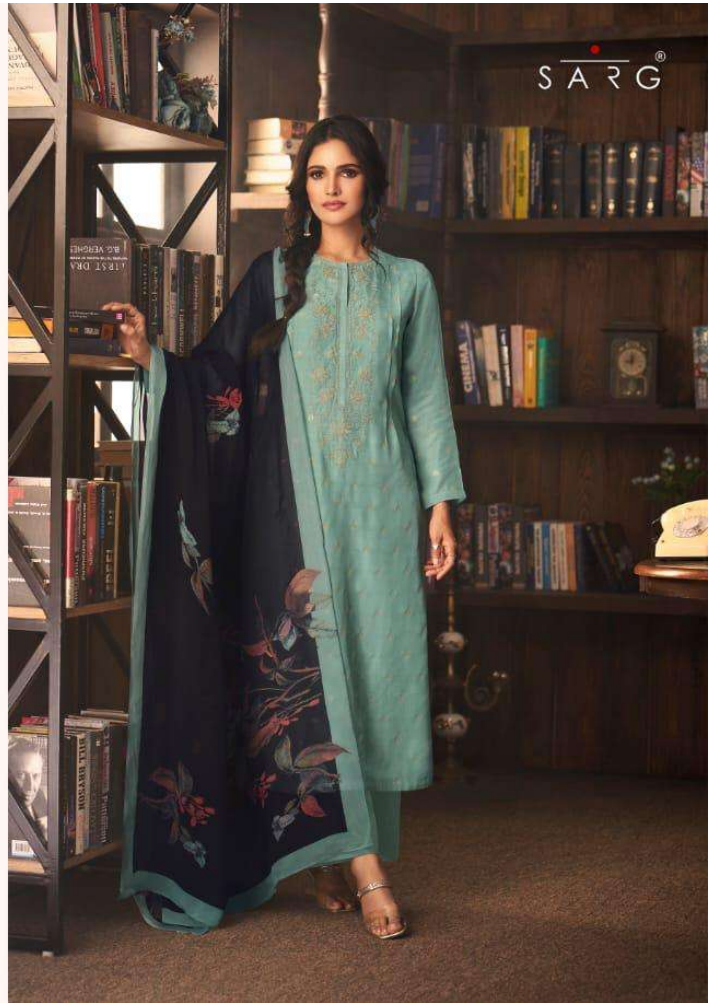

SARG®

वत्सल्य

• V A T S A L Y A •

वसुधा
V. AISALYA
•1025•

SARG®

वात्सल्य
• V A T S A L Y A •

1025

1032

1025 - 1012 - 1032

1055 - 1092 - 1075

DESCRIPTION

TOP - FANCY JACQUARD FRONT EMBROIDERY
WITH MUSLIN SILK HEAVY BACK SLEEVE
BOTTOM - MULBERRY SATIN
DUPATTA - ORGANZA VISCOSE DIGITAL PRINTED

RATE
RS, 1895/-