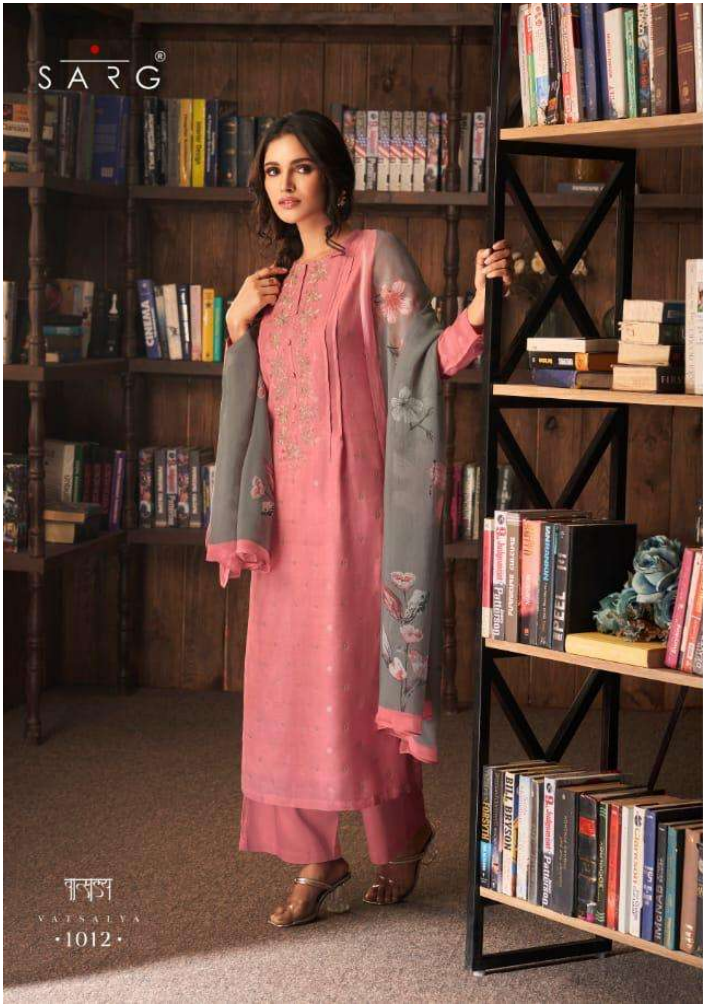

SARG®

वत्सल्य

• V A T S A L Y A •

वसुधा
V. AISALYA
•1025•

SARG®

वात्सल्य
• V A T S A L Y A •

1025

1032

1025 - 1012 - 1032

1055 - 1092 - 1075

DESCRIPTION

TOP - FANCY JACQUARD FRONT EMBROIDERY
WITH MUSLIN SILK HEAVY BACK SLEEVE
BOTTOM - MULBERRY SATIN
DUPATTA - ORGANZA VISCOSE DIGITAL PRINTED

RATE
RS, 1895/-