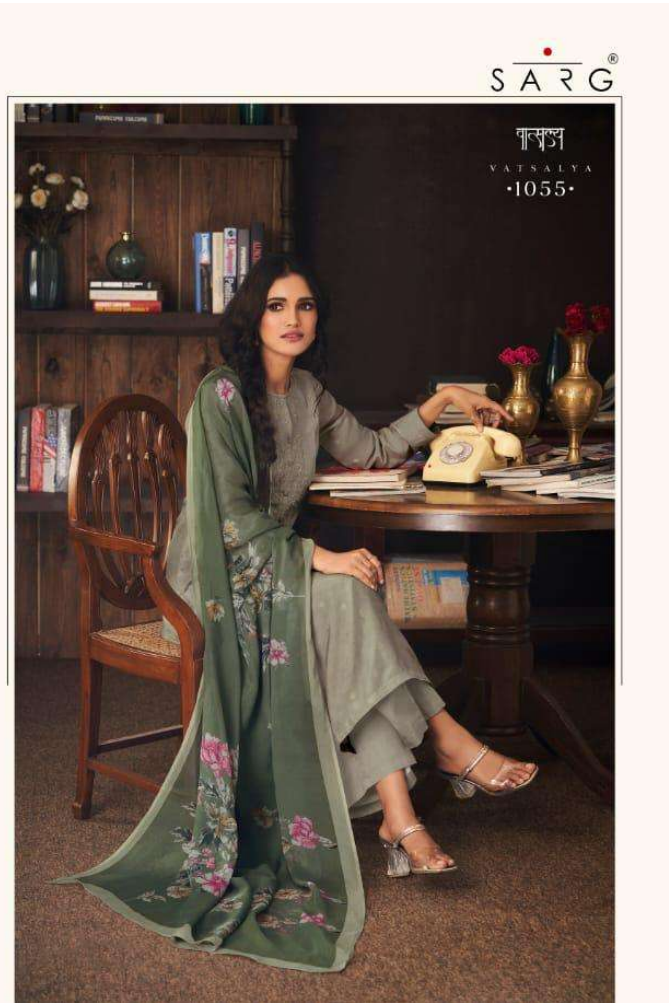

SARG®

वत्सल्य

• V A T S A L Y A •

वसुधा
V. AISALYA
•1025•

SARG®

वात्सल्य
• V A T S A L Y A •

1025

1032

1025 - 1012 - 1032

1055 - 1092 - 1075

DESCRIPTION

TOP - FANCY JACQUARD FRONT EMBROIDERY
WITH MUSLIN SILK HEAVY BACK SLEEVE
BOTTOM - MULBERRY SATIN
DUPATTA - ORGANZA VISCOSE DIGITAL PRINTED

RATE
RS, 1895/-