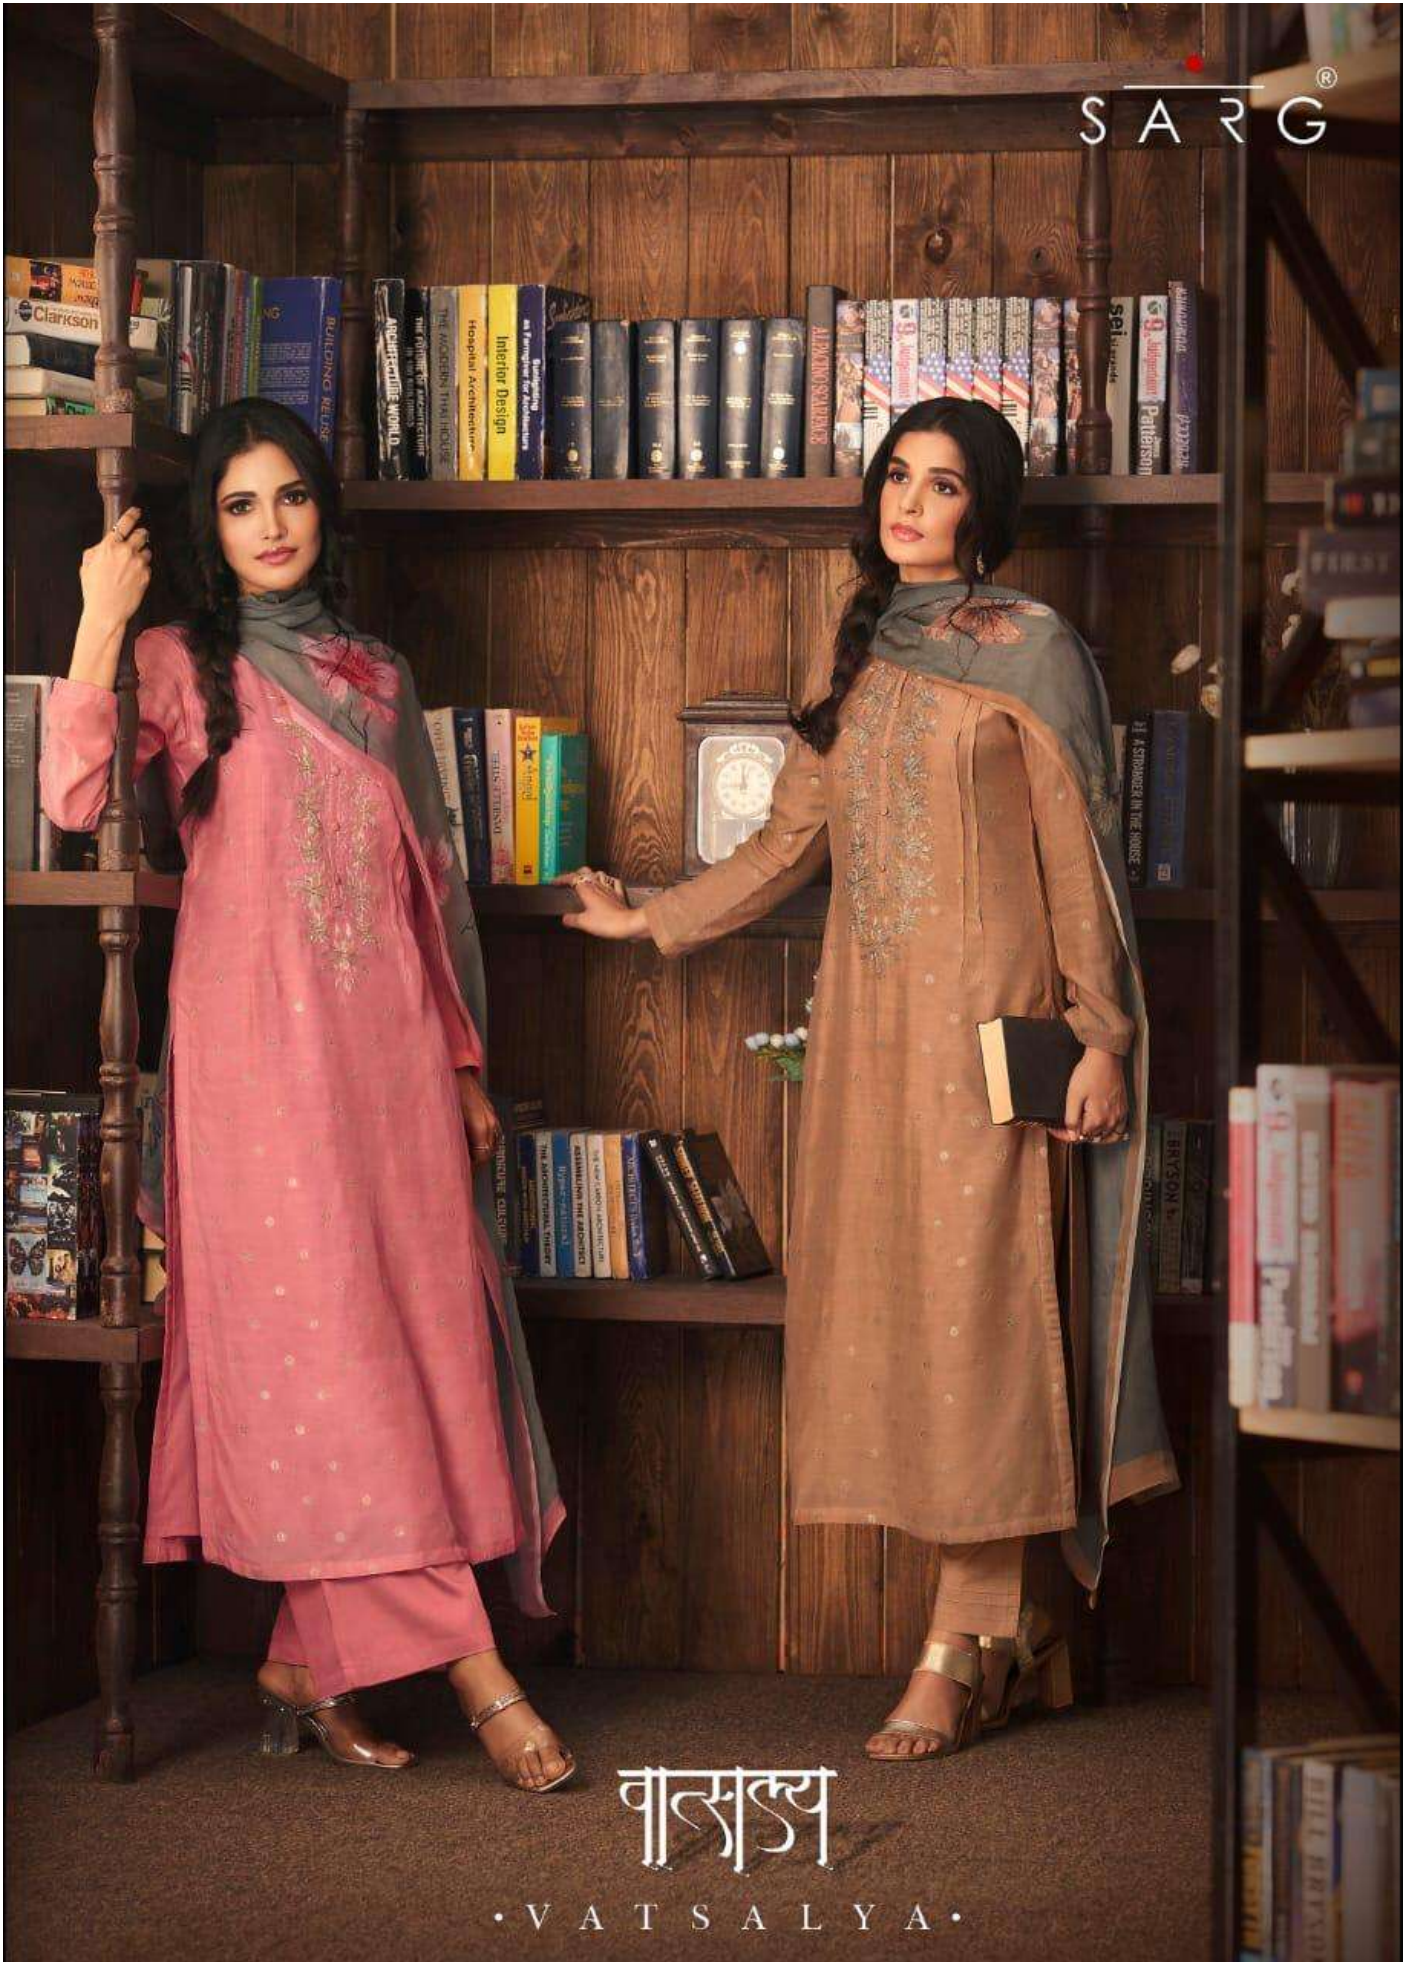

SARG®

वत्सल्य

• V A T S A L Y A •

वसुधा
V. AISALYA
•1025•

SARG®

वात्सल्य
• V A T S A L Y A •

1025

1032

1025 - 1012 - 1032

1055 - 1092 - 1075

DESCRIPTION

TOP - FANCY JACQUARD FRONT EMBROIDERY
WITH MUSLIN SILK HEAVY BACK SLEEVE
BOTTOM - MULBERRY SATIN
DUPATTA - ORGANZA VISCOSE DIGITAL PRINTED

RATE
RS, 1895/-